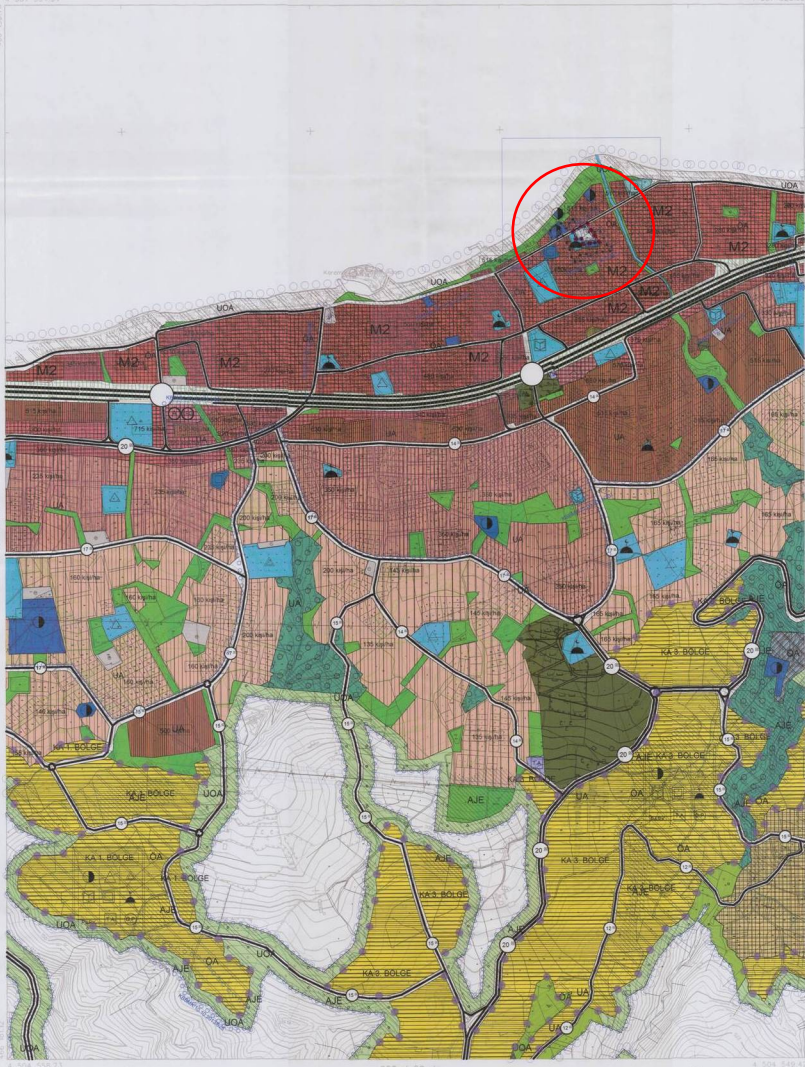

KOCAELI
G23-d-08-a

G23-d-03-d

4 507 525.62

4 507 534.94

15.10.2006

1:5000

KONTROL
İmza: [Signature]
Mühür: [Stamp]
Mühür: [Stamp]
Mühür: [Stamp]

Proje: [Signature]
Mühür: [Stamp]
Mühür: [Stamp]

KOCAELI - G23-d-08-a